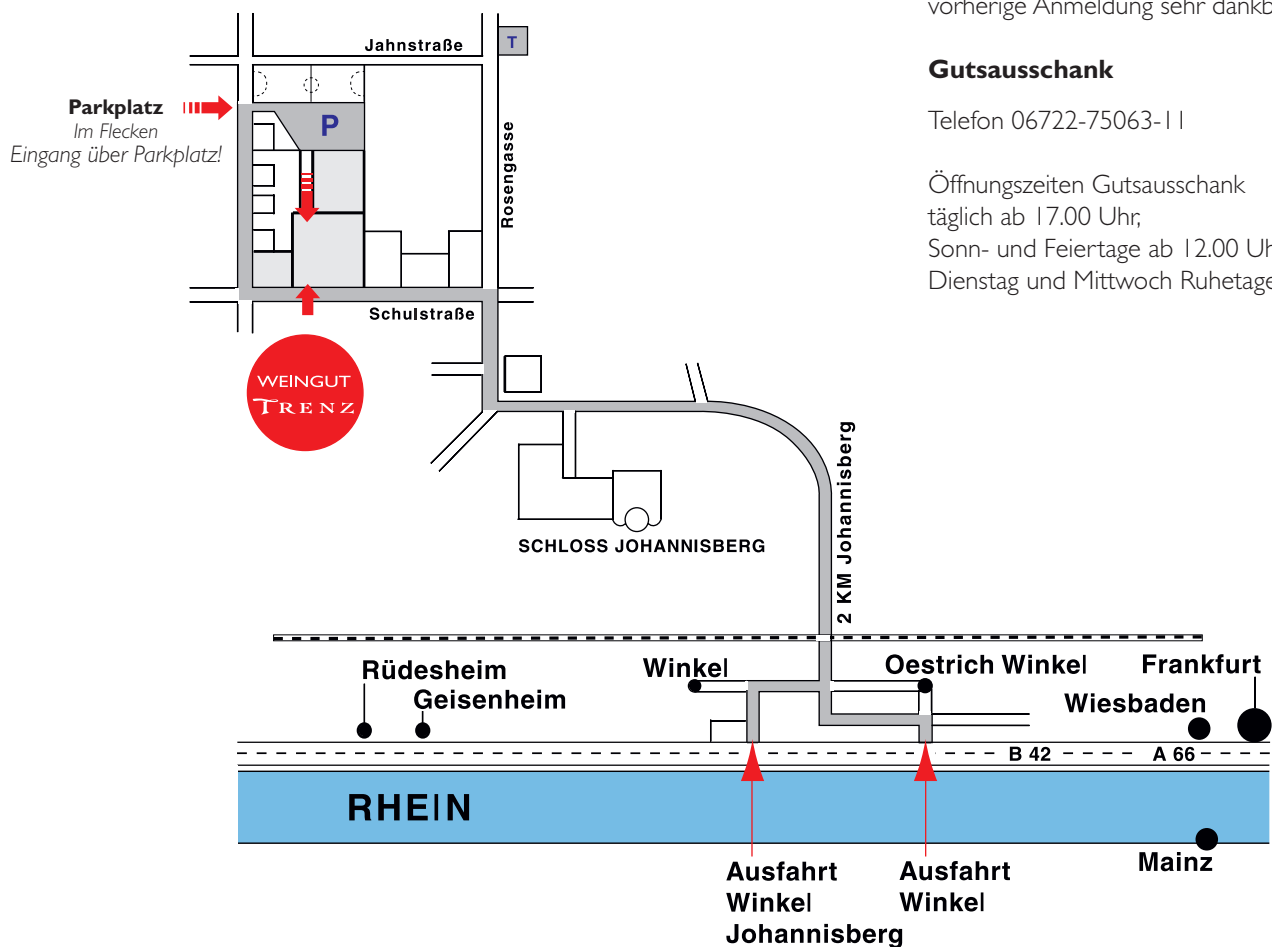

TRENZ

Weingut

Schulstraße 1
65366 Johannisberg
Telefon 06722-75063-0
Fax 06722-75063-10

info@weingut-trenz.de
www.weingut-trenz.de

Geschäftszeiten Weingut
Mo - Fr von 8.30 - 12.00 Uhr
und 13.00 - 17.00 Uhr
Samstag von 10.00 - 15.00 Uhr
und nach telefonischer Vereinbarung.

Wegbeschreibung ins Weingut:

Aus Wiesbaden auf der **A66** Richtung
Rüdesheim, dann **B42** Ausfahrt Winkel, danach Richtung Johannisberg, am Schloss vorbei, rechts in die
Rosengasse, links in die Schulstraße, dann rechts und wieder rechts auf unseren Parkplatz. Eingang zum
Weingut vom Parkplatz oder von der Schulgasse.