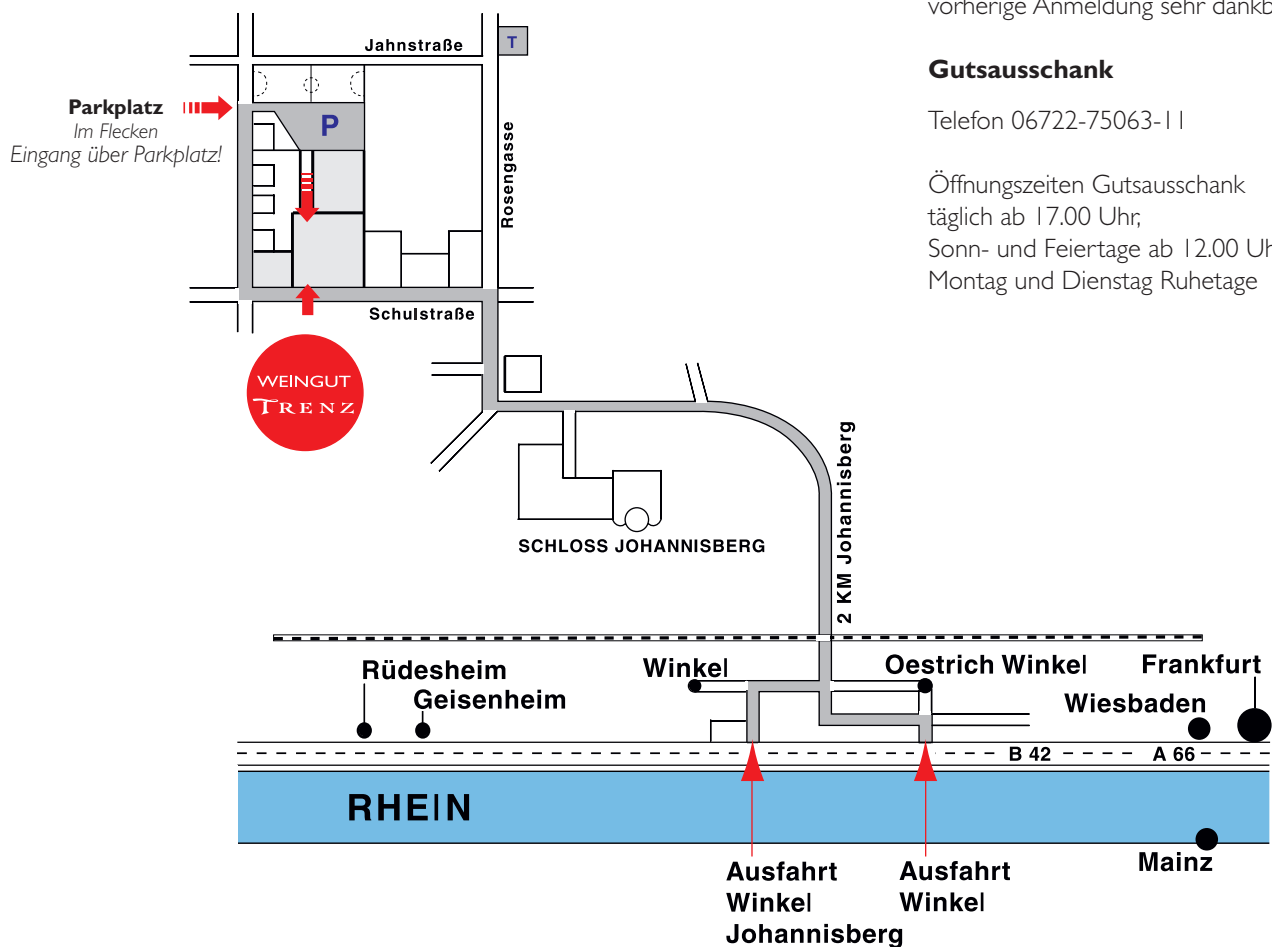

TRENZ

Weingut

Schulstraße 1
65366 Johannisberg
Telefon 06722-75063-0
Fax 06722-75063-10

info@weingut-trenz.de
www.weingut-trenz.de

Geschäftszeiten Weingut
Mo - Fr von 8.30 - 12.00 Uhr
und 13.00 - 17.00 Uhr
Samstag von 10.00 - 15.00 Uhr
und nach telefonischer Vereinbarung.

Wegbeschreibung ins Weingut:

Aus Wiesbaden auf der **A66** Richtung
Rüdesheim, dann **B42** Ausfahrt Winkel, danach Richtung Johannisberg, am Schloss vorbei, rechts in die
Rosengasse, links in die Schulstraße, dann rechts und wieder rechts auf unseren Parkplatz. Eingang zum
Weingut vom Parkplatz oder von der Schulgasse.